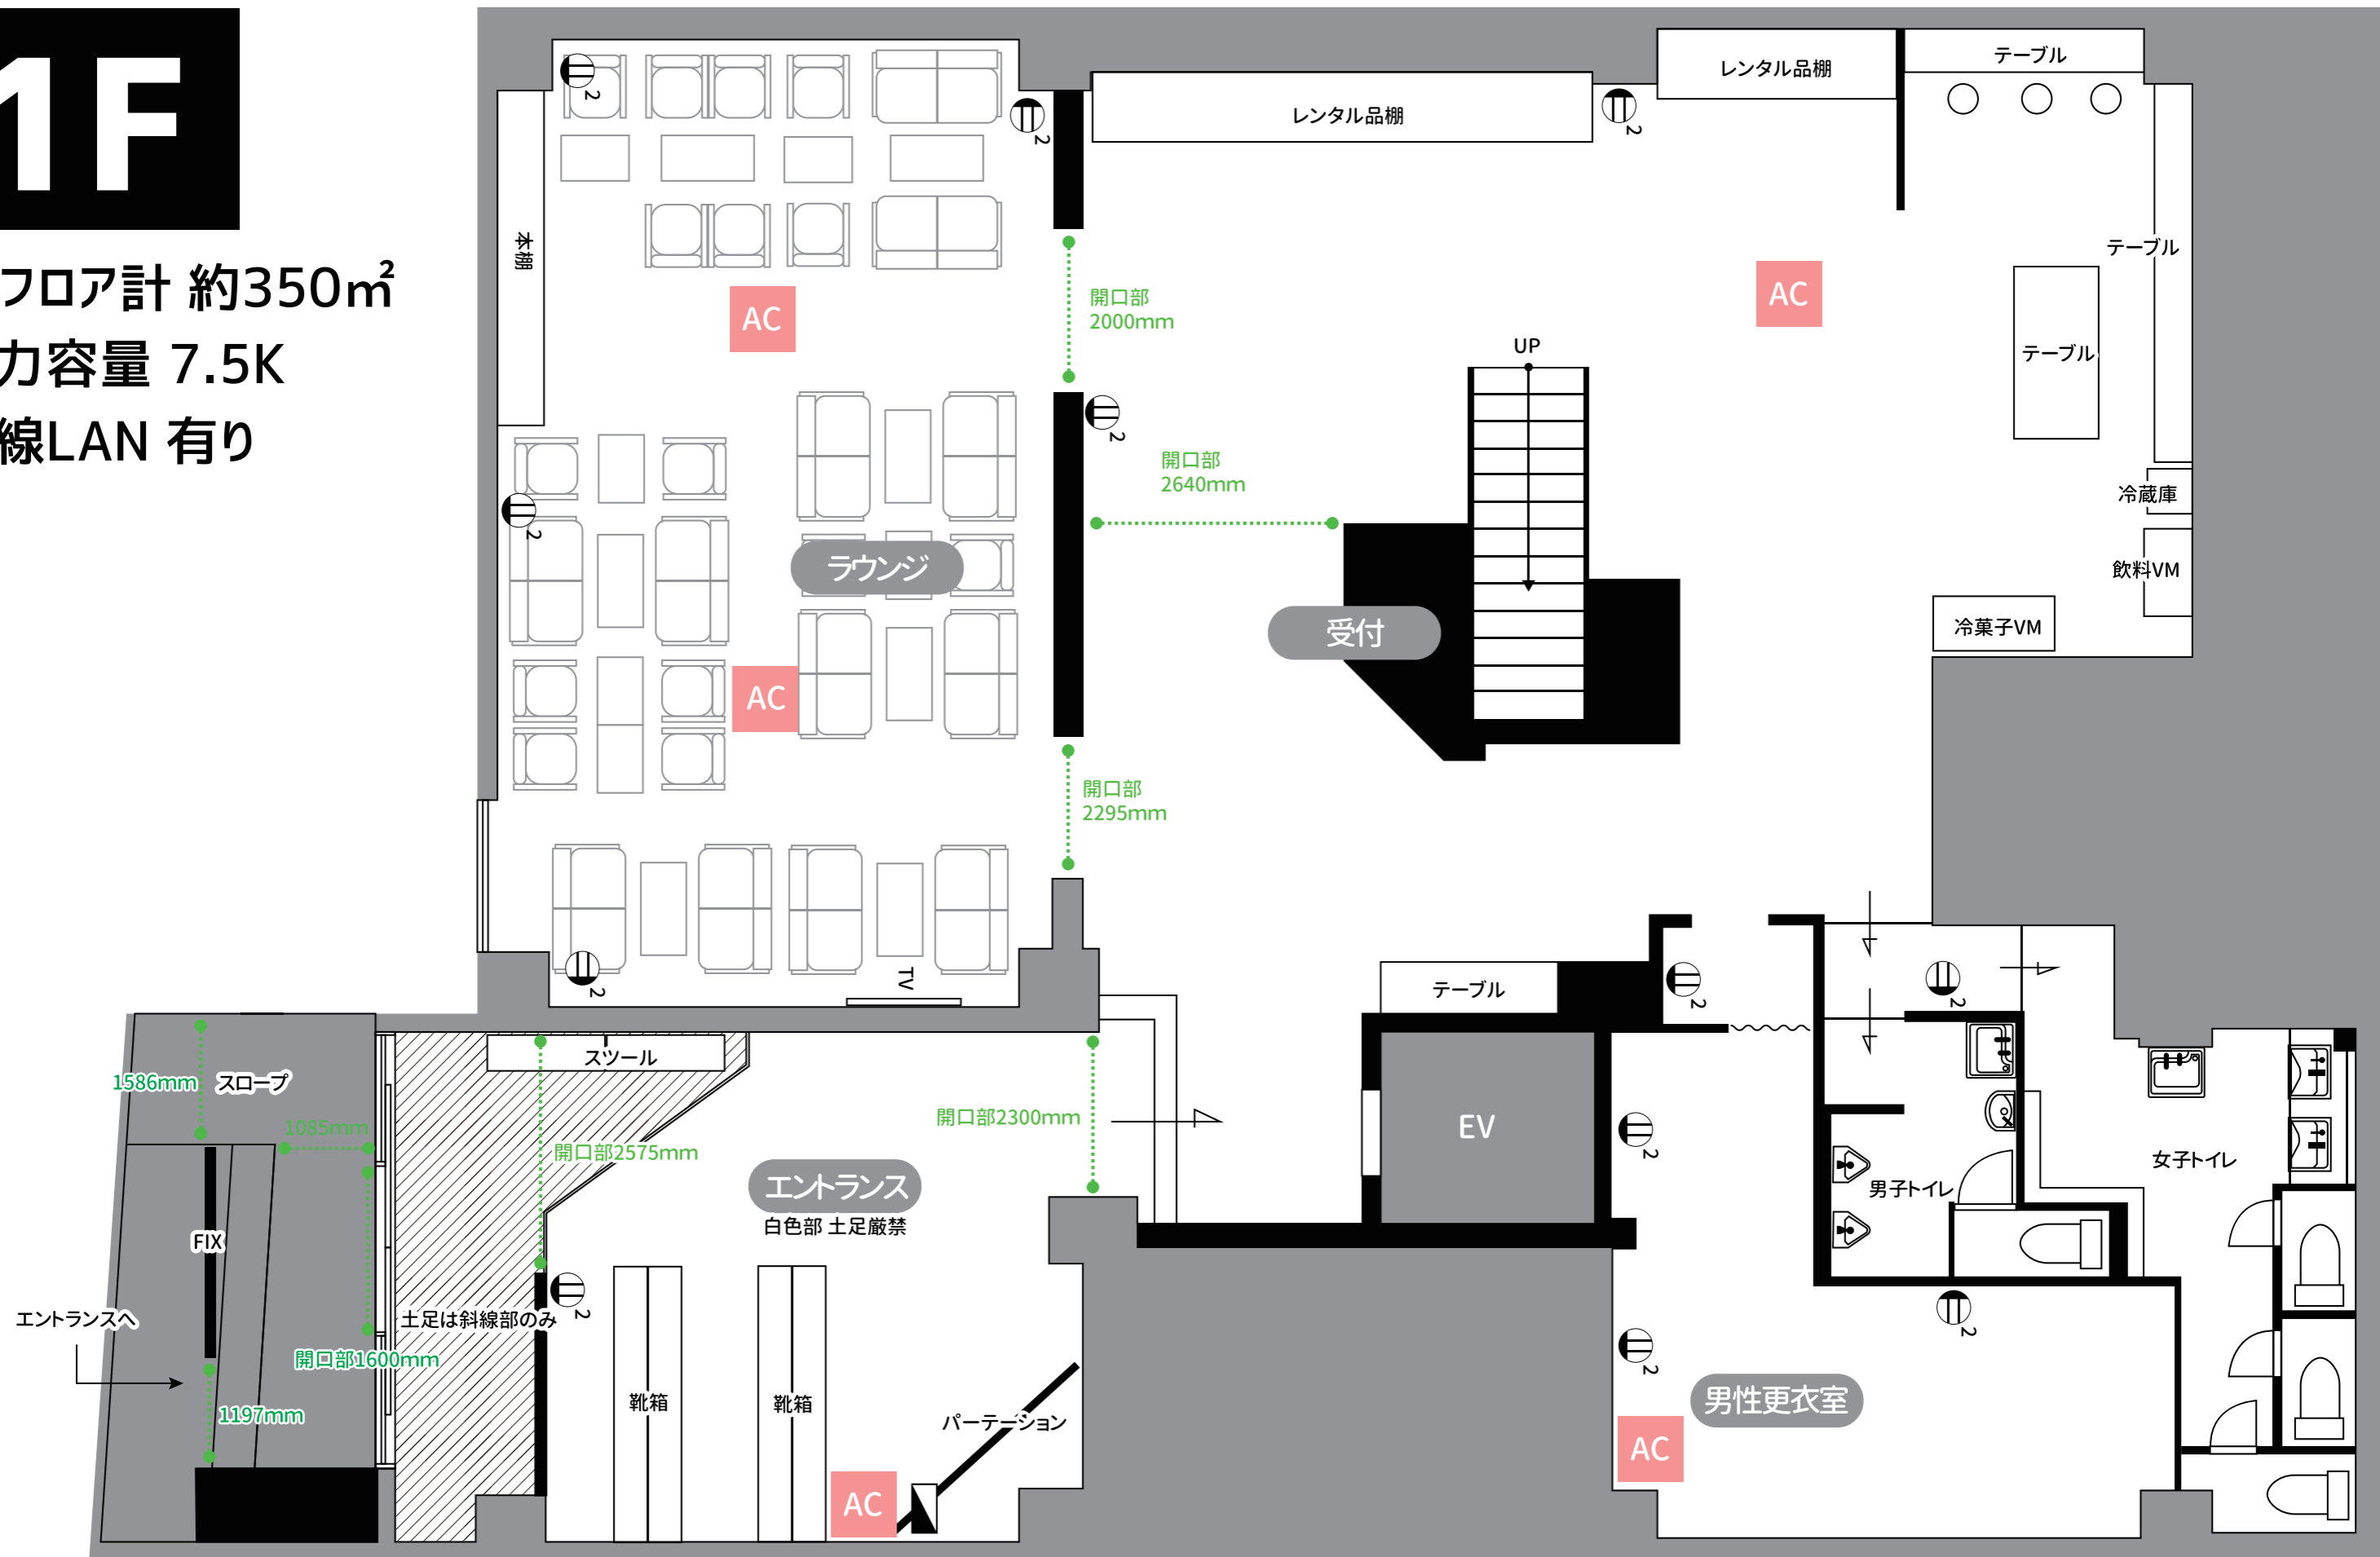

1F

- ・1Fフロア計 約350m²
- ・電力容量 7.5K
- ・無線LAN 有り

AC エアコン

EV 開口部入口w800mm
内部w1400_d1400_h2300mm

ブレーカー

・図面と現況が異なる場合は現況を優先と致します