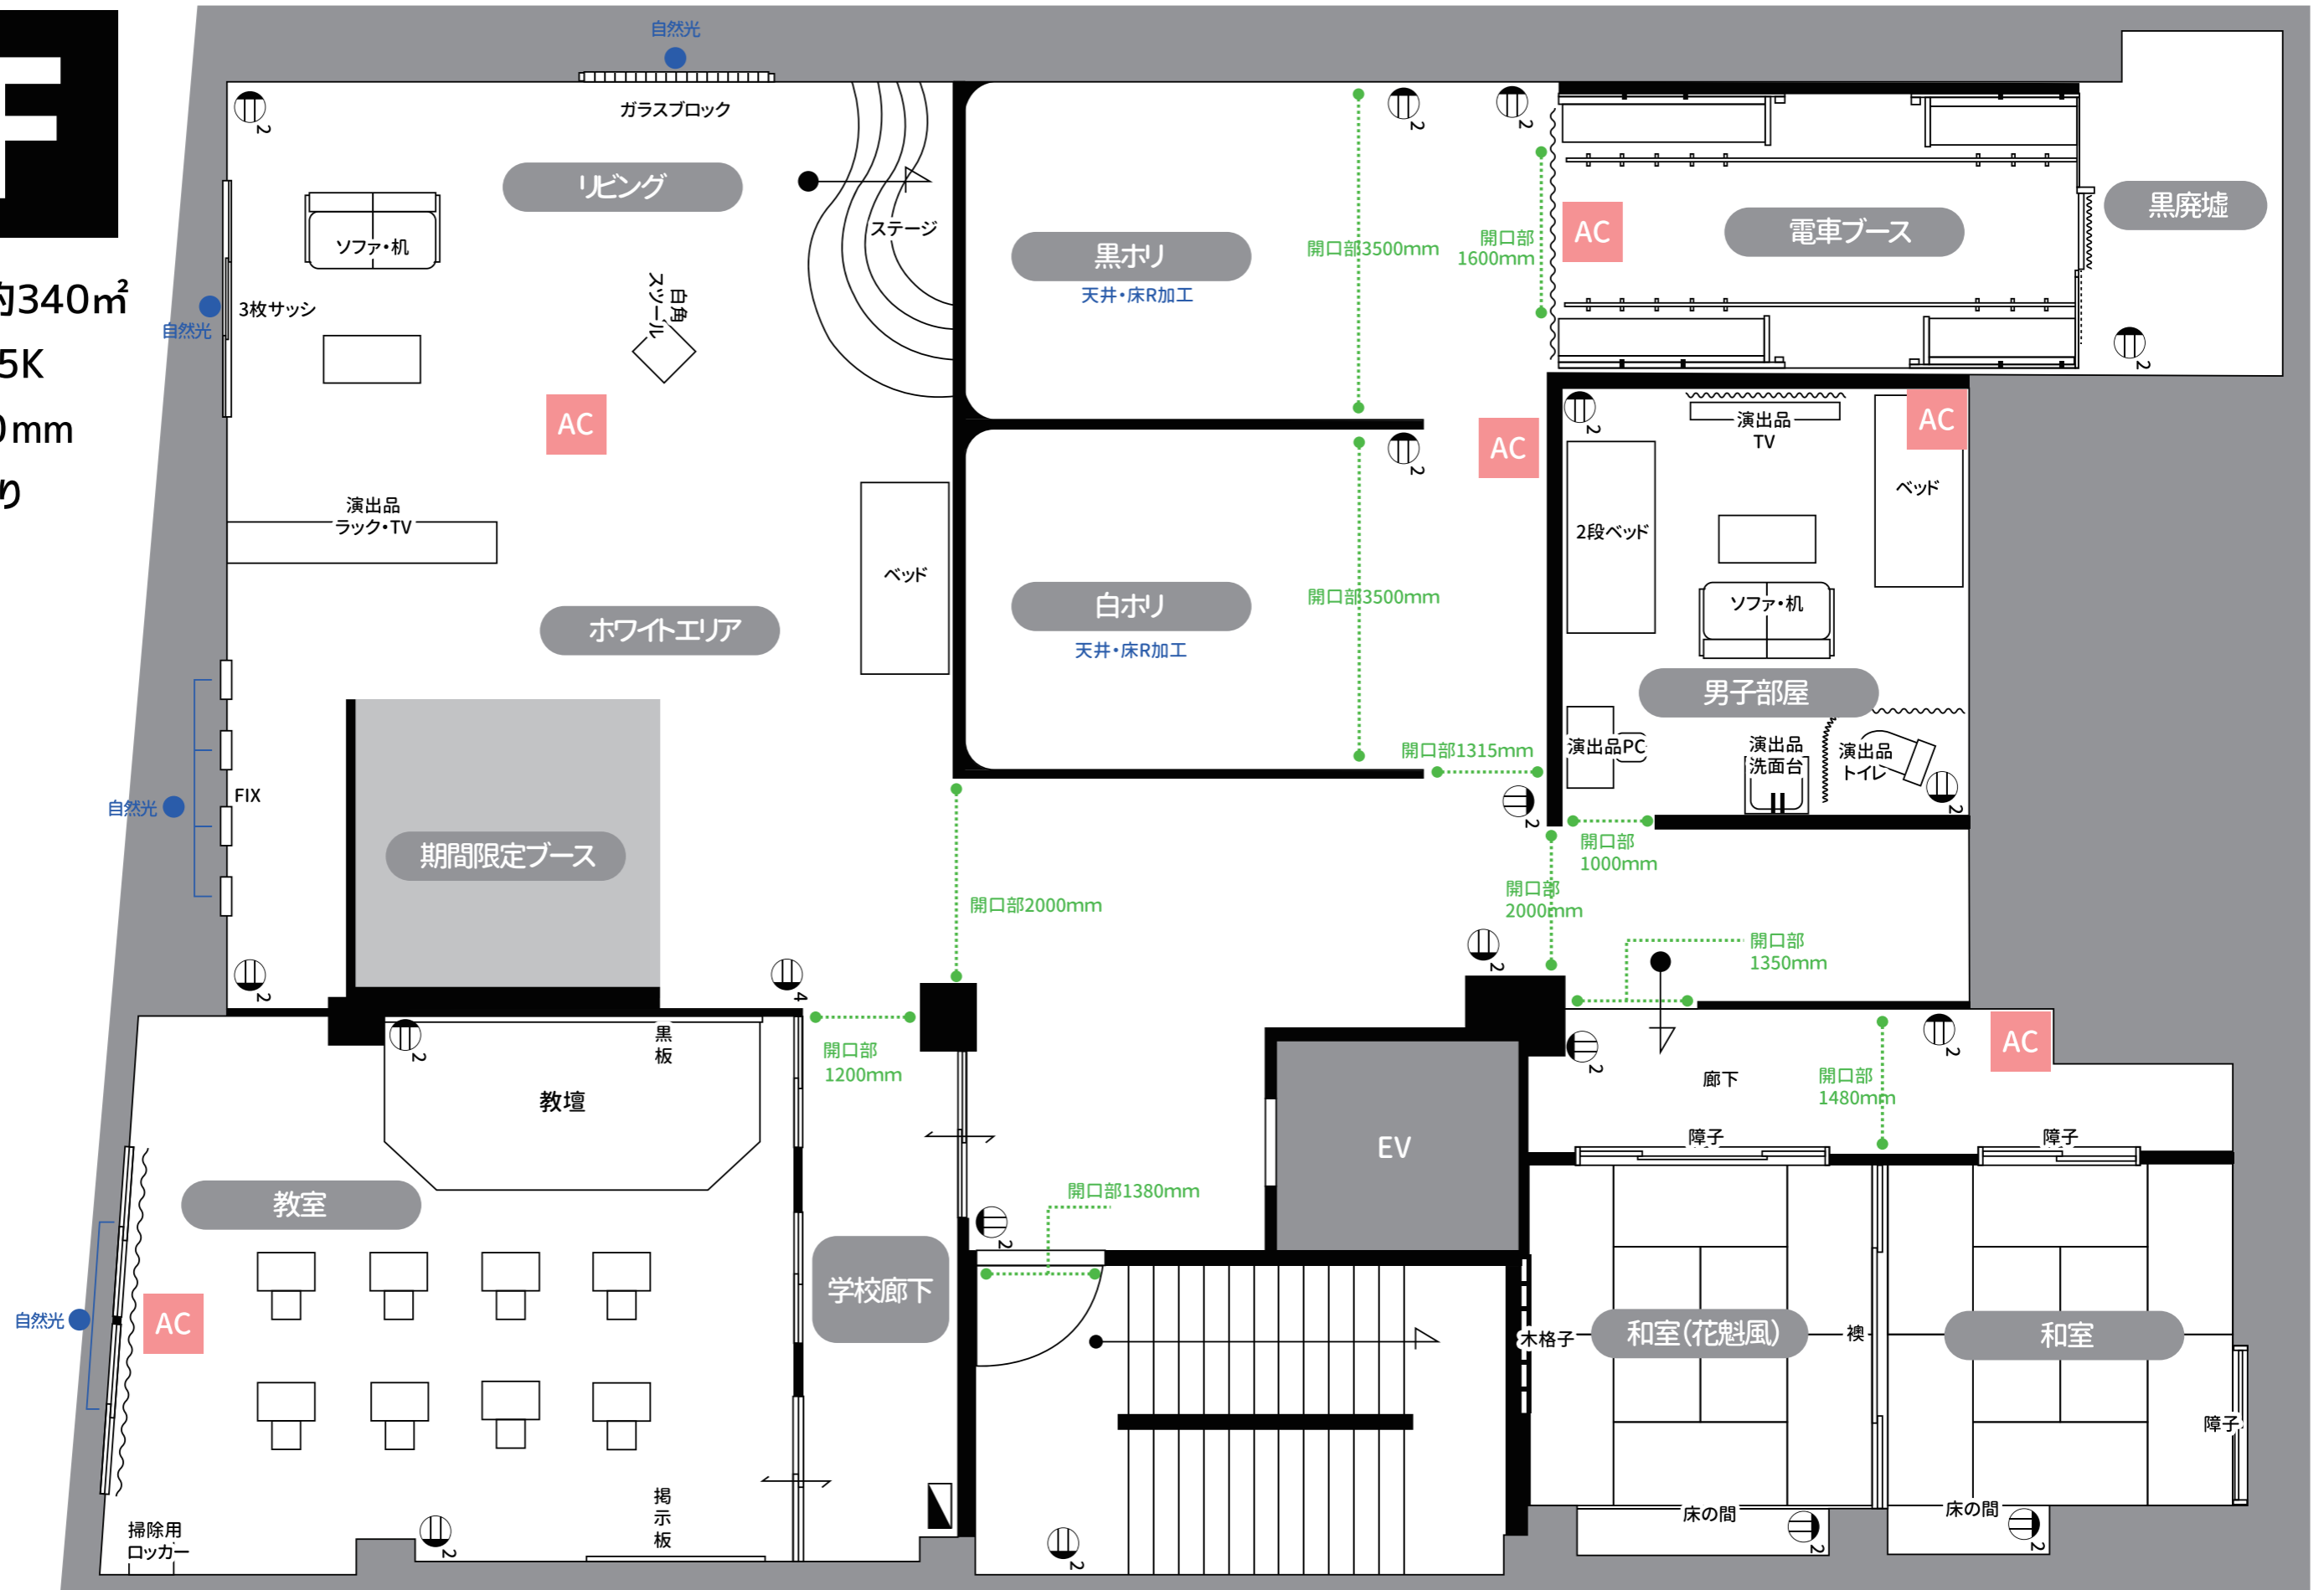

# 3F

- ・3Fフロア計 約340m<sup>2</sup>
- ・電力容量 7.5K
- ・天井高2600mm
- ・無線LAN 有り

■ ブレーカー AC エアコン EV 開口部入口w800mm 内部w1400\_d1400\_h2300mm  
・図面と現況が異なる場合は現況を優先と致します