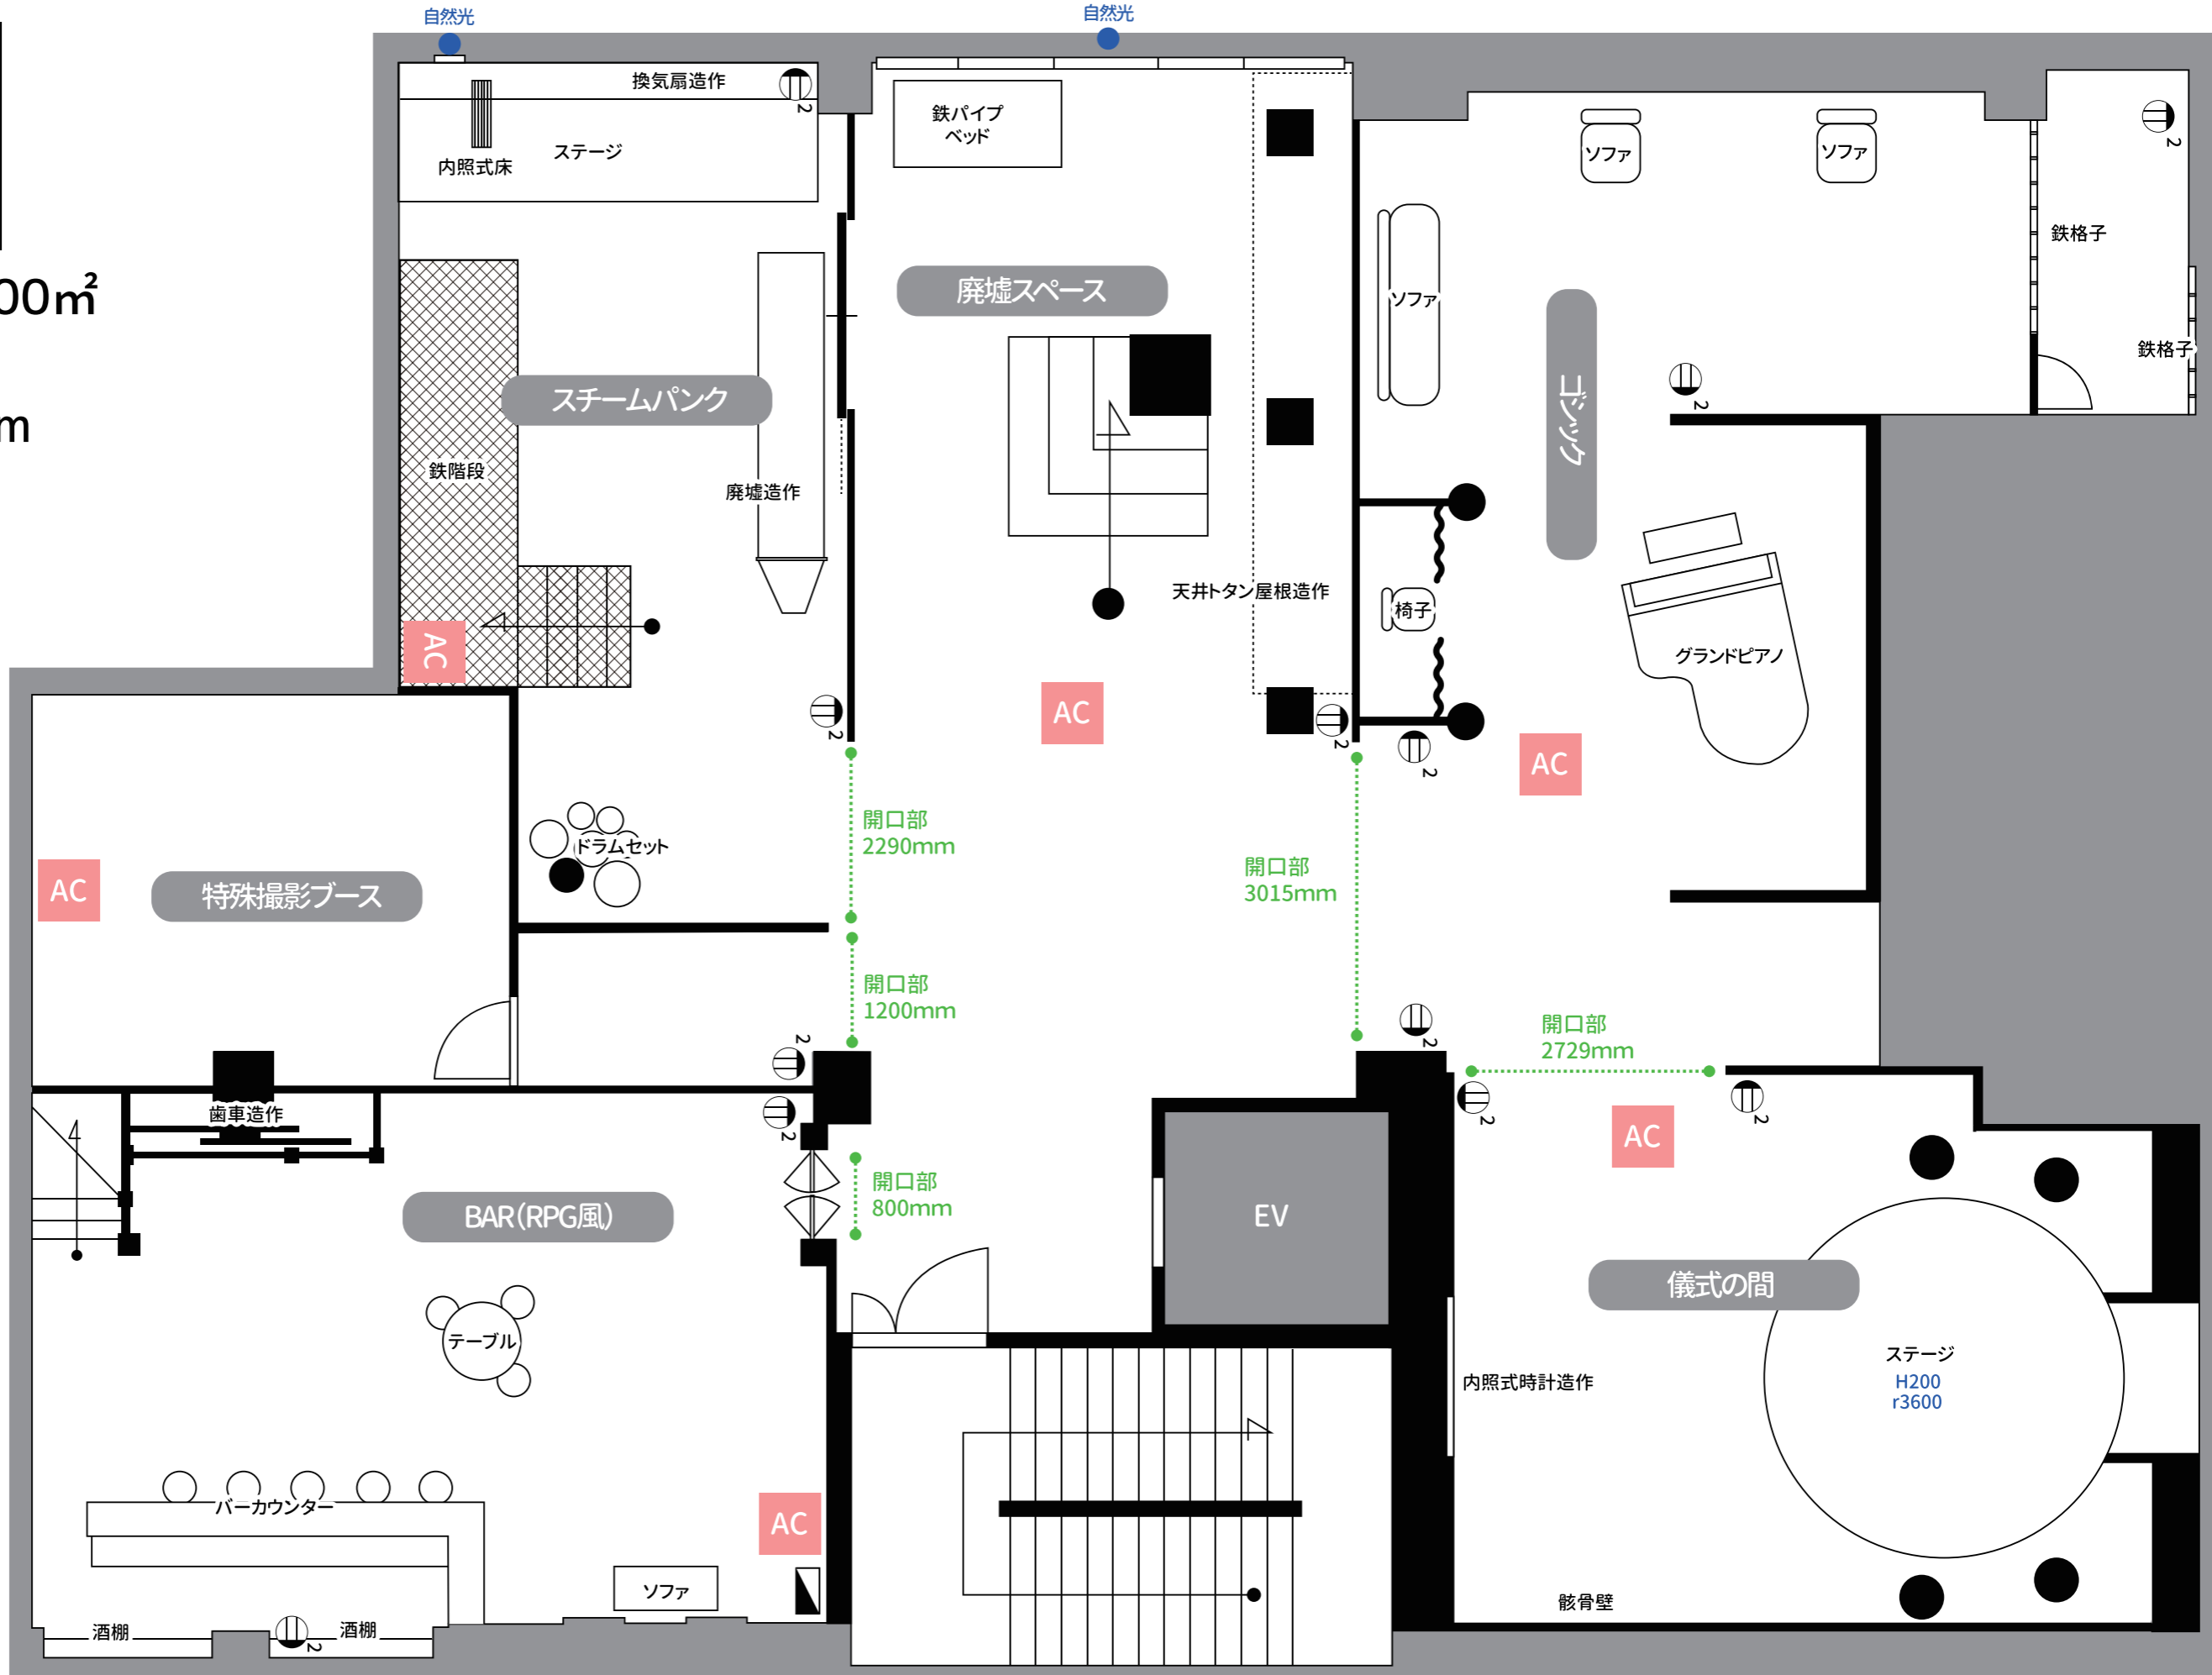

4F

- ・4Fフロア計 約300m²
- ・電力容量 7.5K
- ・天井高2660mm
- ・無線LAN 有り

ブレーカー

AC エアコン

EV 開口部入口w800mm
内部w1400_d1400_h2300mm

・図面と現況が異なる場合は現況を優先と致します